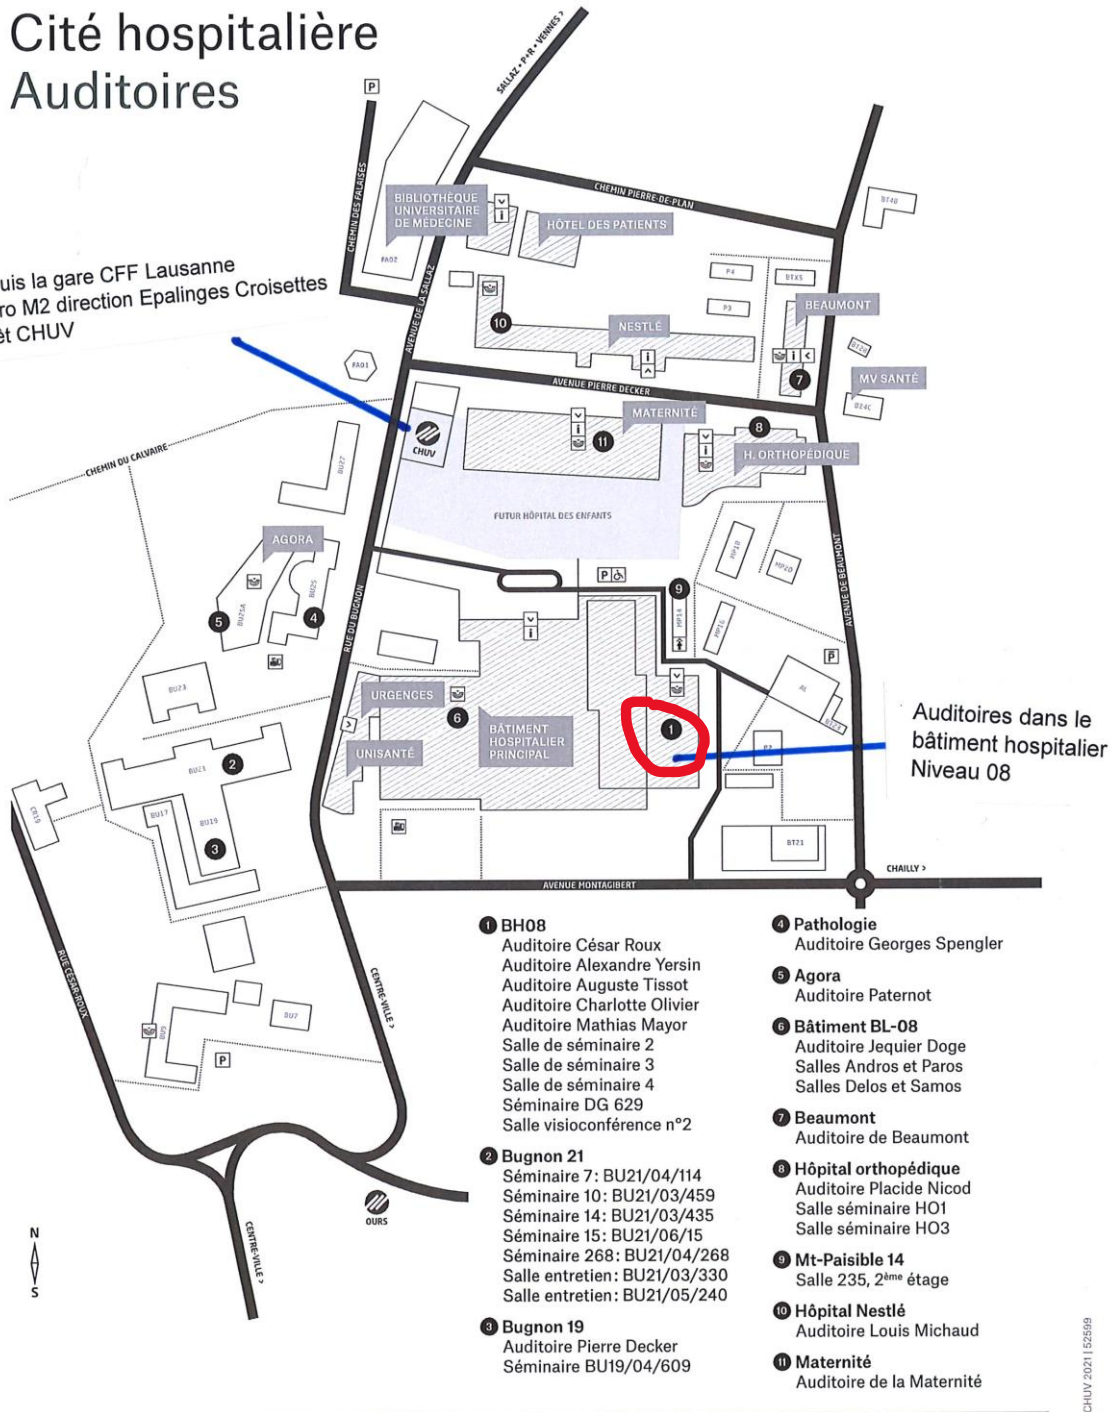

Cité hospitalière Auditoires

Depuis la gare CFF Lausanne
Métro M2 direction Epalinges Croisettes
Arrêt CHUV

Auditoires dans le
bâtiment hospitalier
Niveau 08

Principaux bâtiments de soins
Autres bâtiments
Routes principales
Liaisons piétonnières

Accès principaux / handicapés
Accueil / Information
Auditoires
Garderie

Parking des hôpitaux
Parking handicapés
Livraisons
M2 Station CHUV